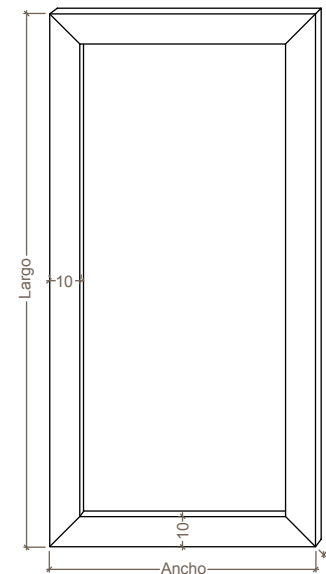

Country

Espejos

Materiales

Roble

Se utiliza madera maciza de roble procedente de bosques sostenibles (certificado PFEC) para la fabricación de esta mesa.

Acabados 100% NATURALES: Acabado con aceites naturales libres de COV que no emiten ningún tipo de partículas tóxicas. Garantizan la protección y durabilidad de la madera, manteniendo su textura y esencia natural.

Colores

OA01 natural OA02 medium OA03 white

OA04 grey OA05 gold

Precios (IVA incluido) €

Ancho	Largo	Precio
80	80	220 €
90	90	240 €
100	100	260 €
60	120	240 €
60	140	270 €
60	160	300 €
80	160	330 €
80	180	360 €
80	200	410 €
90	180	390 €
90	190	420 €
90	200	450 €
100	190	470 €
100	200	490 €