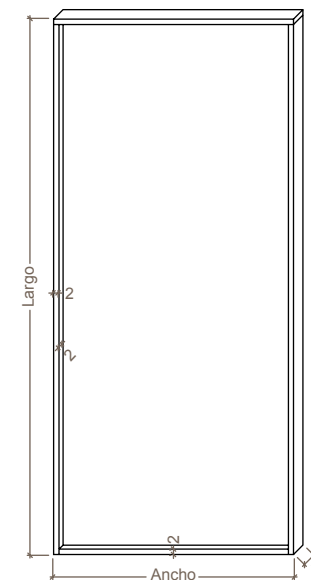

Fiord

Espejos 

Materiales

Roble

Se utiliza madera maciza de roble procedente de bosques sostenibles (certificado PFEC) para la fabricación de esta mesa.

Acabados 100% NATURALES: Acabado con aceites naturales libres de COV que no emiten ningún tipo de partículas tóxicas. Garantizan la protección y durabilidad de la madera, manteniendo su textura y esencia natural.

Colores

OA01 natural OA02 medium OA03 white

OA04 grey

OA05 gold

Precios (IVA incluido) €

Ancho	Largo	Precio
80	80	190 €
90	90	200 €
100	100	220 €
60	120	220 €
60	140	230 €
60	160	250 €
60	180	270 €
60	200	290 €
80	100	210 €
80	160	290 €
80	180	320 €
80	200	340 €
90	180	360 €
90	190	390 €
90	200	420 €
100	190	440 €
100	200	460 €