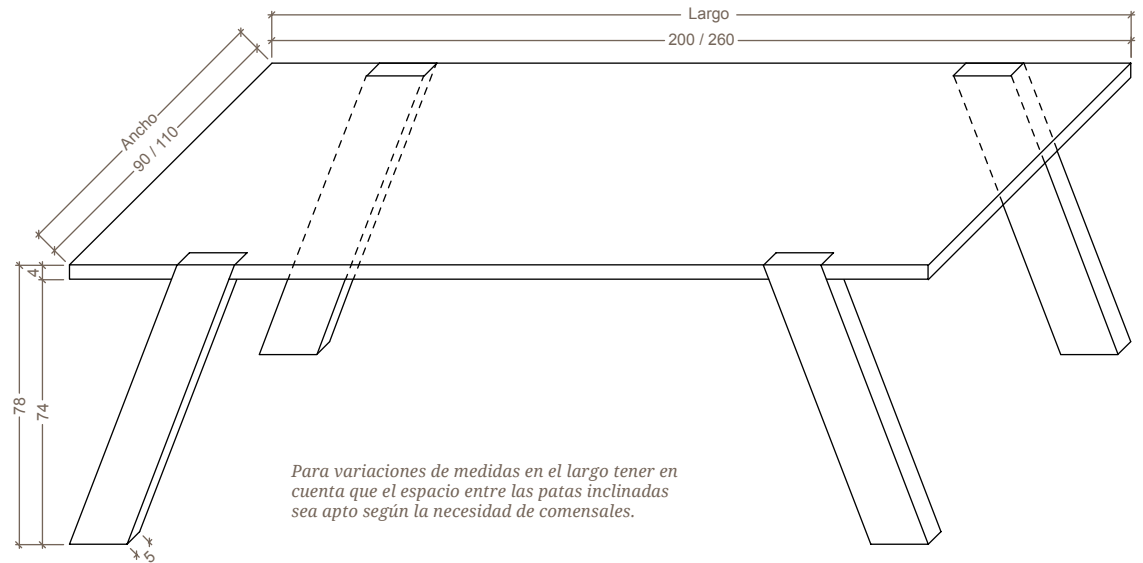

# Pisa

Mesas 

**Materiales**   Para variaciones de medidas en el largo tener en cuenta que el espacio entre las patas inclinadas sea apto según la necesidad de comensales.

**Precios** (IVA incluido) 

## Colores

Ancho	Largo	Precio
90	200	1535 €
90	220	1570 €
90	240	1790 €
90	260	1880 €
100	200	1630 €
100	210	1670 €
100	220	1820 €
100	240	1865 €
100	260	1970 €
100	280	2190 €
110	200	1670 €
110	210	1690 €
110	220	1870 €
110	240	1980 €
110	260	2160 €
110	280	2370 €