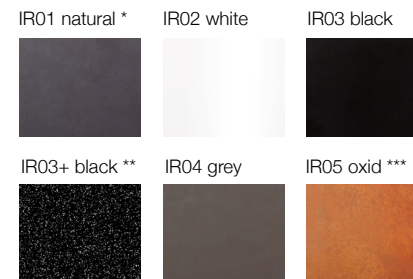

## Materiales

### Roble

Se utiliza madera maciza de roble procedente de bosques sostenibles (certificado PFEC) para la fabricación de esta mesa.

Acabados 100% NATURALES: Acabado con aceites naturales libres de COV que no emiten ningún tipo de partículas tóxicas. Garantizan la protección y durabilidad de la madera, manteniendo su textura y esencia natural.

### Colores

### Colores

\* El color natural mantiene las soldaduras vistas. En los otros colores están pulidas.

\*\* Acabado en negro IR03 texturizado.

\*\*\* Acabado óxido: oxidación natural.

Ancho	Largo	Precio
90	160	1380 €
90	180	1420 €
90	200	1610 €
100	160	1560 €
100	180	1610 €
100	200	1665 €
100	220	1855 €
100	260	1960 €
110	200	1710 €
110	220	1915 €
110	280	2030 €