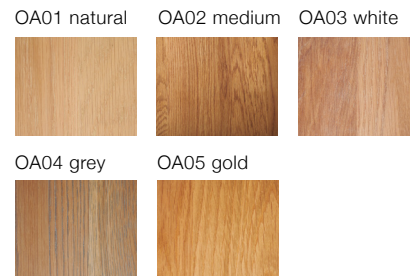

Colores

Hierro

Acabado con pintado de gran resistencia, con pintura en polvo y cocido al horno a altas temperaturas que garantizan la durabilidad frente al uso y limpieza diaria, tanto para el interior como exterior de la vivienda.