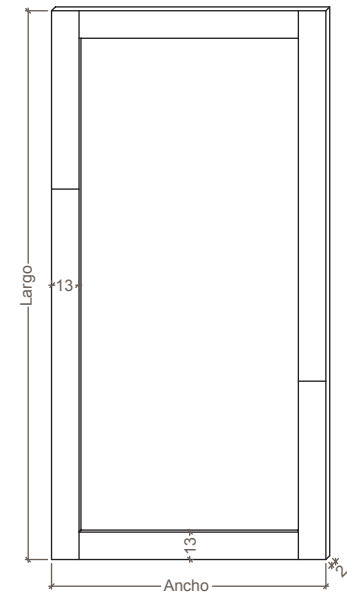

Materiales

Madera reciclada

Se utiliza la madera recuperada de los viejos "palots". Como se trata de madera reciclada proveniente de estos productos que ya llevan tiempo rodando se trata de madera envejecida de forma natural y que tiene este color grisáceo tan característico

Precios (IVA incluido)

Ancho	Largo	Precio
80	80	325 €
90	90	350 €
80	195	520 €
100	195	555 €

Colores

Madera reciclada